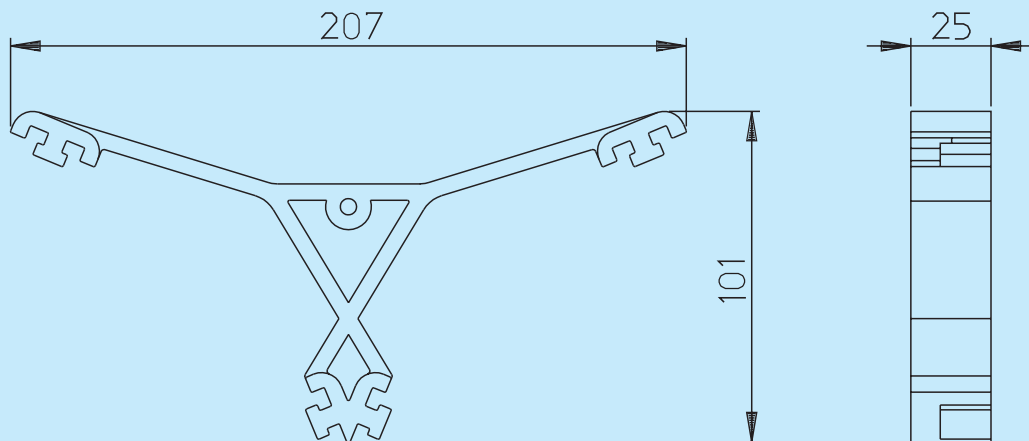

The brackets can be fixed as you like and the rods can rotate to the most convenient position for the assembly. With this kit, the fan can be fixed to every type of radiator.

Qui di seguito sono riportati i massimi diametri raggiungibili con questo tipo di kit in funzione del diametro della ventola del ventilatore:

Below, you can see the maximum diameter that can be connected with this kit, according to the diameter of the fan:

Diametro della ventola (mm) <i>Fan diameter (mm)</i>	Massimo diametro raggiungibile (mm) <i>Max.diameter that can be joined (mm)</i>
385	806
350	770
330	746
305	723
280	697
255	672
225	642

KIT Cod. 3013.0013 KIT composto da un perno Ø 2 x 180, rondella di gomma e molletta.
KIT consisting of a Ø 2 x 180 pin, rubber washer and stop-spring.

Cod. 3013.0062 Staffa di unione per ventola tipo **VA26** (Vedi pag.54,55,175,176)
Connecting bracket for **VA26** type fan (See pag.54,55,175,176)