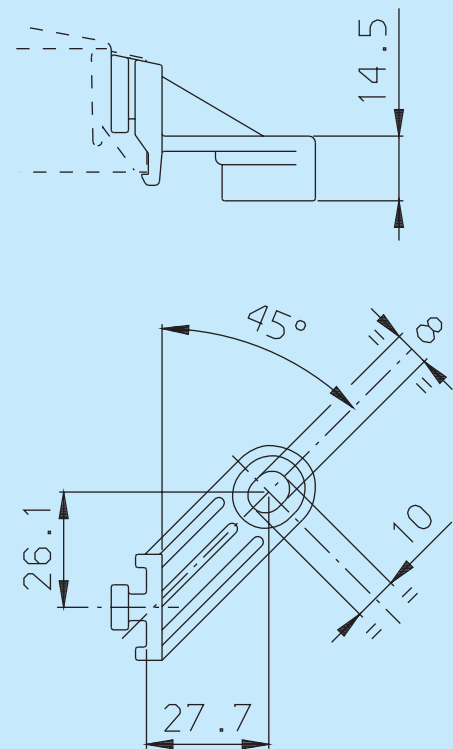

KIT Cod. 3013.0015

Kit composto da bullone M6 testa quadrata, dado, rondella e rinforzo ad "U".
Kit comprised of M6 bolt with square head, nut, washer and "U" stiffener.

Cod. 3013.0010

Cod. 3013.0017

Cod. 3013.0033

Cod. 3013.0032

Cod. 3013.0059

Cod. 3013.0060

KIT Cod. 3013.0011 KIT composto da orecchietta, staffa e bullone di fissaggio
KIT consisting of a bracket, a rod and a fixing bolt.

Le orecchiette possono essere sistemate a piacere e le staffe possono essere ruotate nella posizione più conveniente per il fissaggio. Con questo Kit, il ventilatore può essere montato su qualsiasi tipo di radiatore.

Below, you can see the maximum diameter that can be connected with this kit, according to the diameter of the fan:

Diametro della ventola (mm) <i>Fan diameter (mm)</i>	Massimo diametro raggiungibile (mm) <i>Max.diameter that can be joined (mm)</i>
385	806
350	770
330	746
305	723
280	697
255	672
225	642

KIT Cod. 3013.0013 KIT composto da un perno Ø 2 x 180, rondella di gomma e molletta.
KIT consisting of a Ø 2 x 180 pin, rubber washer and stop-spring.

Cod. 3013.0062 Staffa di unione per ventola tipo **VA26** (Vedi pag.54,55,175,176)
Connecting bracket for **VA26** type fan (See pag.54,55,175,176)