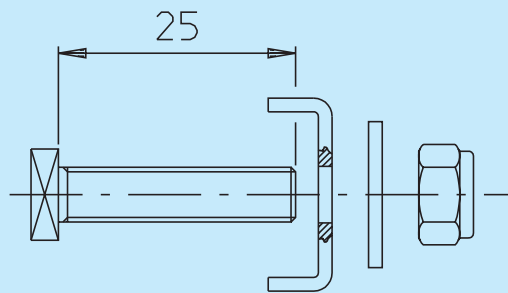

KIT Cod. 3013.0015

Kit composto da bullone M6 testa quadrata, dado, rondella e rinforzo ad "U".
Kit comprised of M6 bolt with square head, nut, washer and "U" stiffener.

Cod. 3013.0010

Cod. 3013.0017

Cod. 3013.0033

Cod. 3013.0032

Cod. 3013.0059

Cod. 3013.0060

KIT Cod. 3013.0011 KIT composto da orecchietta, staffa e bullone di fissaggio
KIT consisting of a bracket, a rod and a fixing bolt.

Le orecchiette possono essere sistemate a piacere e le staffe possono essere ruotate nella posizione più conveniente per il fissaggio. Con questo Kit, il ventilatore può essere montato su qualsiasi tipo di radiatore.

Below, you can see the maximum diameter that can be connected with this kit, according to the diameter of the fan:

Diametro della ventola (mm) <i>Fan diameter (mm)</i>	Massimo diametro raggiungibile (mm) <i>Max.diameter that can be joined (mm)</i>
385	806
350	770
330	746
305	723
280	697
255	672
225	642

KIT Cod. 3013.0013 KIT composto da un perno Ø 2 x 180, rondella di gomma e molletta.
KIT consisting of a Ø 2 x 180 pin, rubber washer and stop-spring.

Cod. 3013.0062 Staffa di unione per ventola tipo **VA26** (Vedi pag.54,55,175,176)
Connecting bracket for **VA26** type fan (See pag.54,55,175,176)