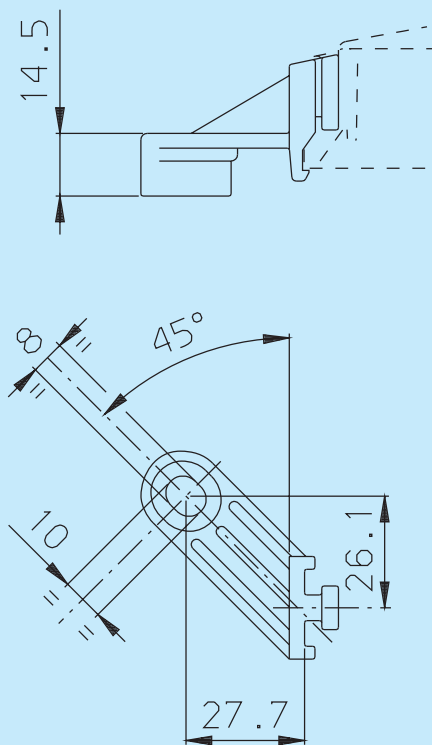

Cod. 3013.0059