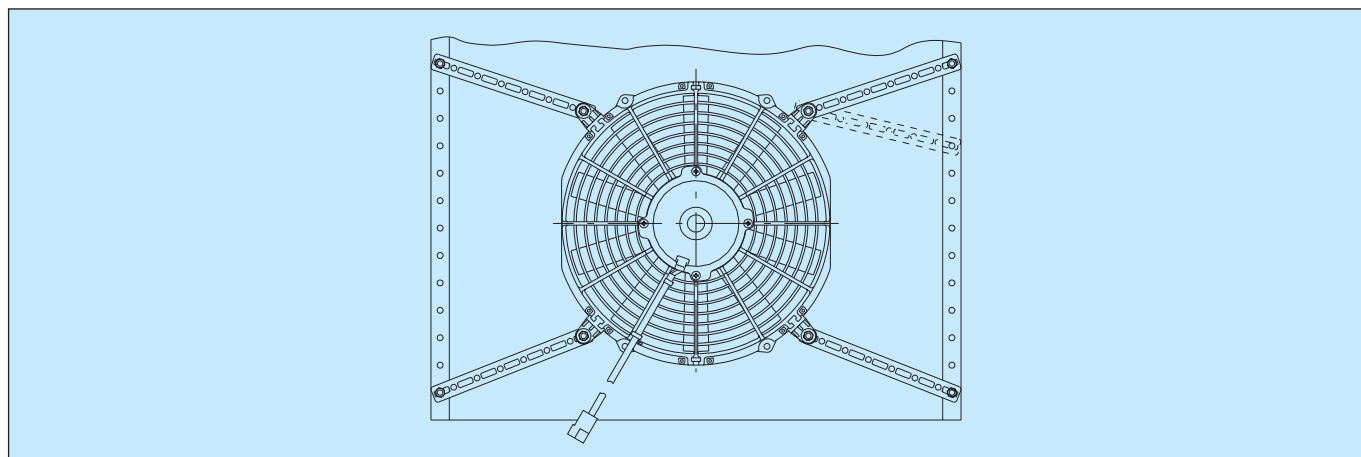

Le orecchiette possono essere sistemate a piacere e le staffe possono essere ruotate nella posizione più conveniente per il fissaggio. Con questo Kit, il ventilatore può essere montato su qualsiasi tipo di radiatore.

The brackets can be fixed as you like and the rods can rotate to the most convenient position for the assembly. With this kit, the fan can be fixed to every type of radiator.