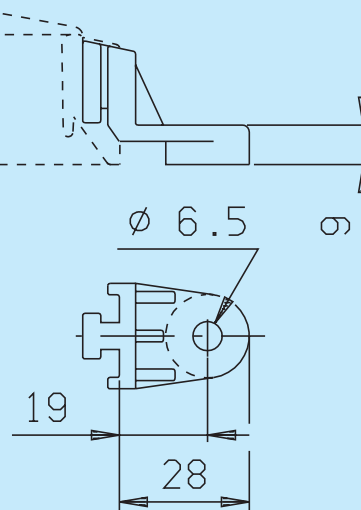

KIT Cod. 3013.0015

Kit composto da bullone M6 testa quadrata, dado, rondella e rinforzo ad "U".
Kit comprised of M6 bolt with square head, nut, washer and "U" stiffener.

Cod. 3013.0010

Cod. 3013.0017

Cod. 3013.0033

Cod. 3013.0032

Cod. 3013.0059

Cod. 3013.0060

KIT Cod. 3013.0011 KIT composto da orecchietta, staffa e bullone di fissaggio
KIT consisting of a bracket, a rod and a fixing bolt.

Le orecchiette possono essere sistemate a piacere e le staffe possono essere ruotate nella posizione più conveniente per il fissaggio. Con questo Kit, il ventilatore può essere montato su qualsiasi tipo di radiatore.

Below, you can see the maximum diameter that can be connected with this kit, according to the diameter of the fan:

Diametro della ventola (mm) <i>Fan diameter (mm)</i>	Massimo diametro raggiungibile (mm) <i>Max.diameter that can be joined (mm)</i>
385	806
350	770
330	746
305	723
280	697
255	672
225	642

KIT Cod. 3013.0013 KIT composto da un perno Ø 2 x 180, rondella di gomma e molletta.
KIT consisting of a Ø 2 x 180 pin, rubber washer and stop-spring.

Cod. 3013.0062 Staffa di unione per ventola tipo **VA26** (Vedi pag.54,55,175,176)
Connecting bracket for **VA26** type fan (See pag.54,55,175,176)