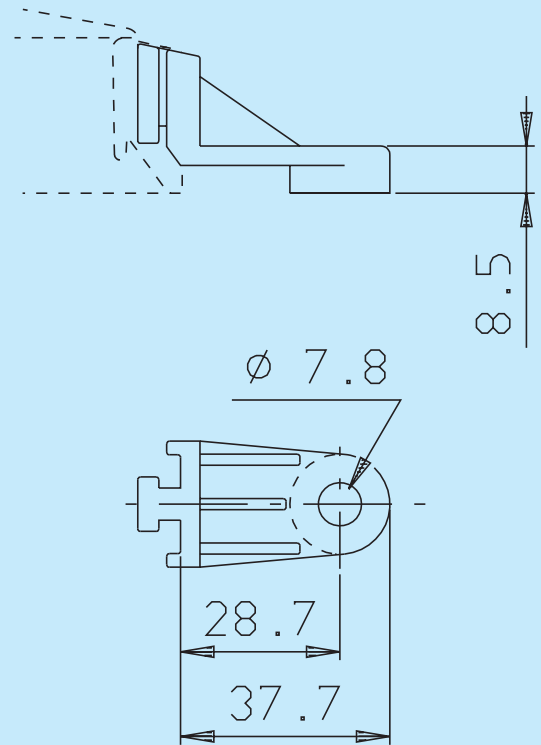

KIT Cod. 3013.0015

Kit composto da bullone M6 testa quadrata, dado, rondella e rinforzo ad "U".
Kit comprised of M6 bolt with square head, nut, washer and "U" stiffener.

Cod. 3013.0010

Cod. 3013.0017

Cod. 3013.0033

Cod. 3013.0032

Cod. 3013.0059

Cod. 3013.0060

KIT Cod. 3013.0011 KIT composto da orecchietta, staffa e bullone di fissaggio
KIT consisting of a bracket, a rod and a fixing bolt.

Le orecchiette possono essere sistemate a piacere e le staffe possono essere ruotate nella posizione più conveniente per il fissaggio. Con questo Kit, il ventilatore può essere montato su qualsiasi tipo di radiatore.

Below, you can see the maximum diameter that can be connected with this kit, according to the diameter of the fan:

Diametro della ventola (mm) <i>Fan diameter (mm)</i>	Massimo diametro raggiungibile (mm) <i>Max.diameter that can be joined (mm)</i>
385	806
350	770
330	746
305	723
280	697
255	672
225	642

KIT Cod. 3013.0013 KIT composto da un perno Ø 2 x 180, rondella di gomma e molletta.
KIT consisting of a Ø 2 x 180 pin, rubber washer and stop-spring.

Cod. 3013.0062 Staffa di unione per ventola tipo **VA26** (Vedi pag.54,55,175,176)
Connecting bracket for **VA26** type fan (See pag.54,55,175,176)