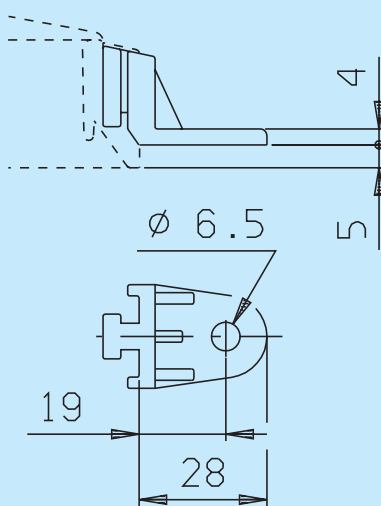

KIT Cod. 3013.0015

Kit composto da bullone M6 testa quadrata, dado, rondella e rinforzo ad "U".
Kit comprised of M6 bolt with square head, nut, washer and "U" stiffener.

Cod. 3013.0010

Cod. 3013.0017

Cod. 3013.0033

Cod. 3013.0032

Cod. 3013.0059

Cod. 3013.0060

KIT Cod. 3013.0011 KIT composto da orecchietta, staffa e bullone di fissaggio
KIT consisting of a bracket, a rod and a fixing bolt.

Le orecchiette possono essere sistemate a piacere e le staffe possono essere ruotate nella posizione più conveniente per il fissaggio. Con questo Kit, il ventilatore può essere montato su qualsiasi tipo di radiatore.

Below, you can see the maximum diameter that can be connected with this kit, according to the diameter of the fan:

Diametro della ventola (mm) <i>Fan diameter (mm)</i>	Massimo diametro raggiungibile (mm) <i>Max.diameter that can be joined (mm)</i>
385	806
350	770
330	746
305	723
280	697
255	672
225	642

KIT Cod. 3013.0013 KIT composto da un perno Ø 2 x 180, rondella di gomma e molletta.
KIT consisting of a Ø 2 x 180 pin, rubber washer and stop-spring.

Cod. 3013.0062 Staffa di unione per ventola tipo **VA26** (Vedi pag.54,55,175,176)
Connecting bracket for **VA26** type fan (See pag.54,55,175,176)