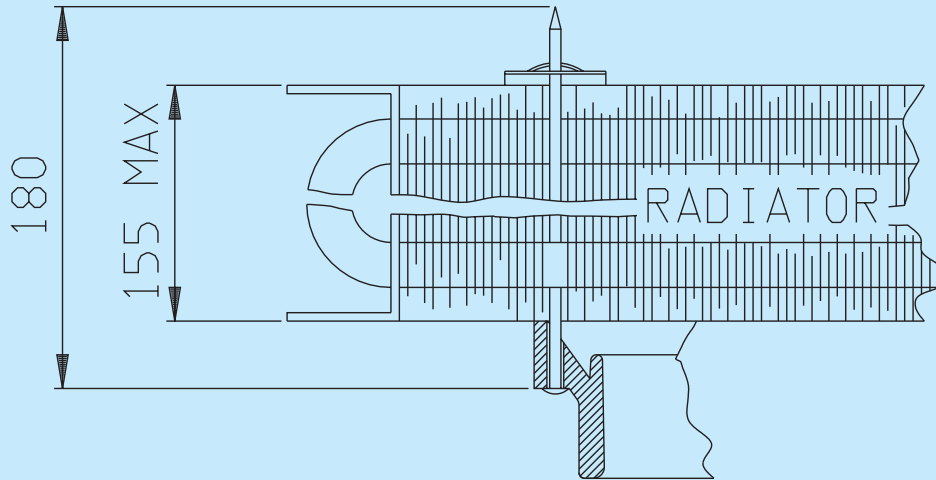

KIT Cod. 3013.0013 KIT composto da un perno Ø 2 x 180, rondella di gomma e molletta.
KIT consisting of a Ø 2 x 180 pin, rubber washer and stop-spring.