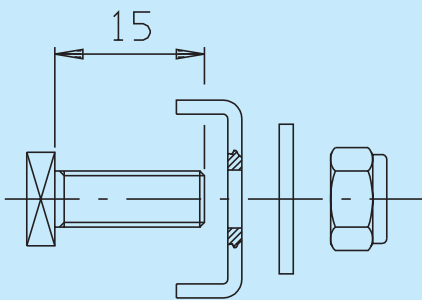

KIT Cod. 3013.0015

Kit composto da bullone M6 testa quadrata, dado, rondella e rinforzo ad "U".
Kit comprised of M6 bolt with square head, nut, washer and "U" stiffener.

Cod. 3013.0010

Cod. 3013.0017

Cod. 3013.0033

Cod. 3013.0032

Cod. 3013.0059

Cod. 3013.0060

KIT Cod. 3013.0011 KIT composto da orecchietta, staffa e bullone di fissaggio
KIT consisting of a bracket, a rod and a fixing bolt.

Le orecchiette possono essere sistemate a piacere e le staffe possono essere ruotate nella posizione più conveniente per il fissaggio. Con questo Kit, il ventilatore può essere montato su qualsiasi tipo di radiatore.

Below, you can see the maximum diameter that can be connected with this kit, according to the diameter of the fan:

Diametro della ventola (mm) <i>Fan diameter (mm)</i>	Massimo diametro raggiungibile (mm) <i>Max.diameter that can be joined (mm)</i>
385	806
350	770
330	746
305	723
280	697
255	672
225	642

KIT Cod. 3013.0013 KIT composto da un perno Ø 2 x 180, rondella di gomma e molletta.
KIT consisting of a Ø 2 x 180 pin, rubber washer and stop-spring.

Cod. 3013.0062 Staffa di unione per ventola tipo **VA26** (Vedi pag.54,55,175,176)
Connecting bracket for **VA26** type fan (See pag.54,55,175,176)