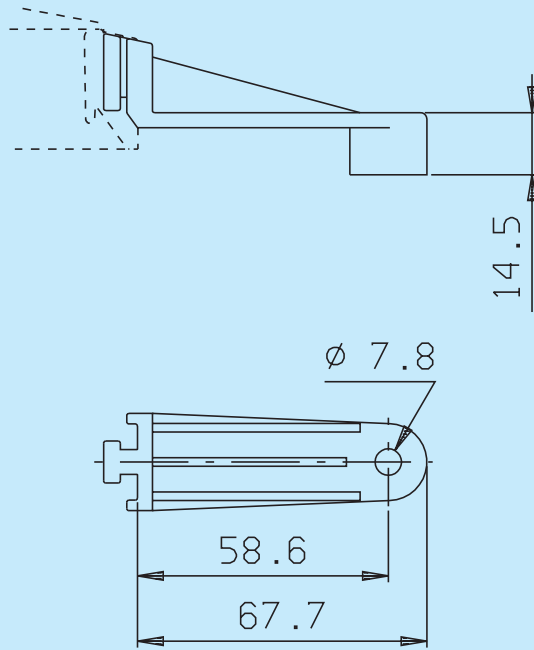

KIT Cod. 3013.0015

Kit composto da bullone M6 testa quadrata, dado, rondella e rinforzo ad "U".
Kit comprised of M6 bolt with square head, nut, washer and "U" stiffener.

Cod. 3013.0010

Cod. 3013.0017

Cod. 3013.0033

Cod. 3013.0032

Cod. 3013.0059

Cod. 3013.0060

KIT Cod. 3013.0011 KIT composto da orecchietta, staffa e bullone di fissaggio
KIT consisting of a bracket, a rod and a fixing bolt.

Le orecchiette possono essere sistemate a piacere e le staffe possono essere ruotate nella posizione più conveniente per il fissaggio. Con questo Kit, il ventilatore può essere montato su qualsiasi tipo di radiatore.

Below, you can see the maximum diameter that can be connected with this kit, according to the diameter of the fan:

Diametro della ventola (mm) <i>Fan diameter (mm)</i>	Massimo diametro raggiungibile (mm) <i>Max.diameter that can be joined (mm)</i>
385	806
350	770
330	746
305	723
280	697
255	672
225	642

KIT Cod. 3013.0013 KIT composto da un perno Ø 2 x 180, rondella di gomma e molletta.
KIT consisting of a Ø 2 x 180 pin, rubber washer and stop-spring.

Cod. 3013.0062 Staffa di unione per ventola tipo **VA26** (Vedi pag.54,55,175,176)
Connecting bracket for **VA26** type fan (See pag.54,55,175,176)