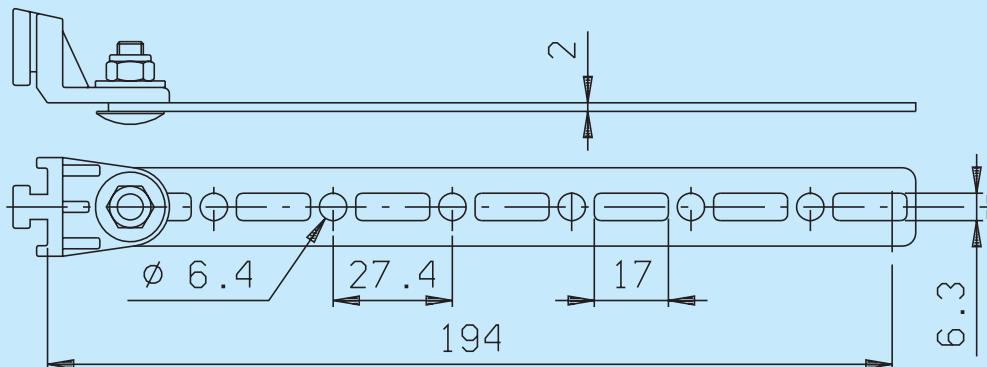

KIT Cod. 3013.0015

Kit composto da bullone M6 testa quadrata, dado, rondella e rinforzo ad "U".
Kit comprised of M6 bolt with square head, nut, washer and "U" stiffener.

Cod. 3013.0010

Cod. 3013.0017

Cod. 3013.0033

Cod. 3013.0032

Cod. 3013.0059

Cod. 3013.0060

KIT Cod. 3013.0011 KIT composto da orecchietta, staffa e bullone di fissaggio
KIT consisting of a bracket, a rod and a fixing bolt.

Le orecchiette possono essere sistemate a piacere e le staffe possono essere ruotate nella posizione più conveniente per il fissaggio. Con questo Kit, il ventilatore può essere montato su qualsiasi tipo di radiatore.

Below, you can see the maximum diameter that can be connected with this kit, according to the diameter of the fan:

Diametro della ventola (mm) <i>Fan diameter (mm)</i>	Massimo diametro raggiungibile (mm) <i>Max.diameter that can be joined (mm)</i>
385	806
350	770
330	746
305	723
280	697
255	672
225	642

KIT Cod. 3013.0013 KIT composto da un perno Ø 2 x 180, rondella di gomma e molletta.
KIT consisting of a Ø 2 x 180 pin, rubber washer and stop-spring.

Cod. 3013.0062 Staffa di unione per ventola tipo **VA26** (Vedi pag.54,55,175,176)
Connecting bracket for **VA26** type fan (See pag.54,55,175,176)